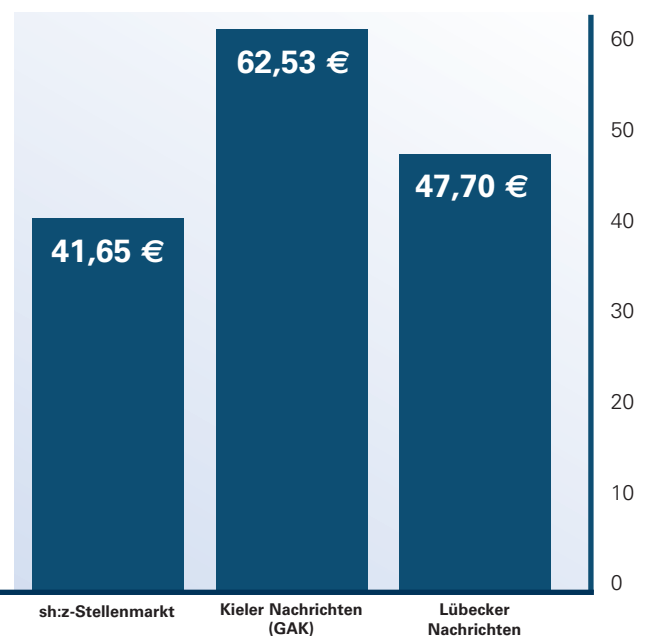

# sh:z Stellenmarkt: Die größte und wirtschaftlichste Stellenkombination in Schleswig-Holstein!

## Auflage

Verkaufte Auflage II/2011  
(Stellenmarkt am Wochenende)

sw-Anzeigenpreis (GP)  
für 1.000 mm pro tausend Exemplare

## Vergleichspreis

**Der sh:z Stellenmarkt erreicht mit Partnerverlagen am Wochenende 620.000 Leser**