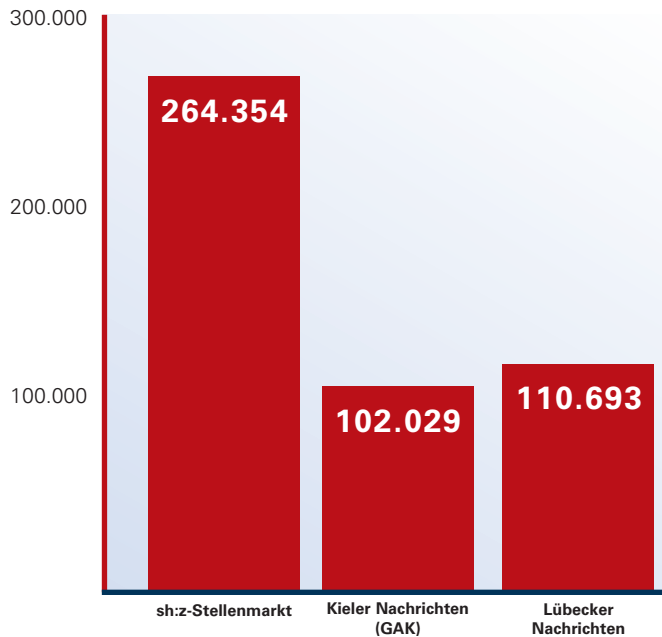

sh:z Stellenmarkt: Die größte und wirtschaftlichste Stellenkombination in Schleswig-Holstein!

Auflage

Verkaufte Auflage II/2011
(Stellenmarkt am Wochenende)

sw-Anzeigenpreis (GP)
für 1.000 mm pro tausend Exemplare